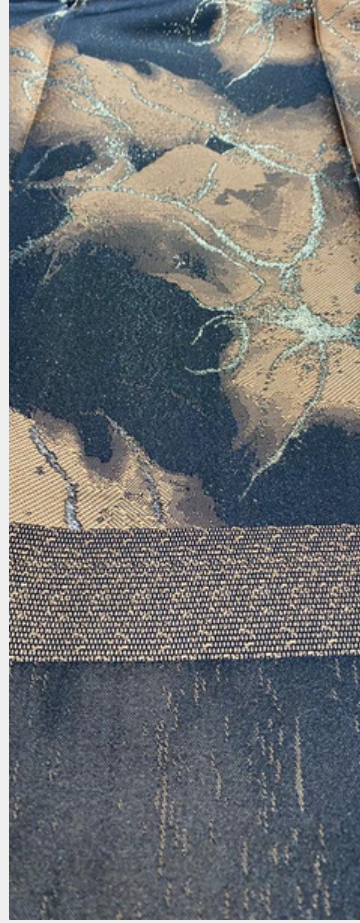

745 GR/MTUL

COMPOSITION

%64 PES % 36 COTTON

CARE

Mon Cheri

“

ESTIVAL
PANEL
(KUPON)

Mon Cheri