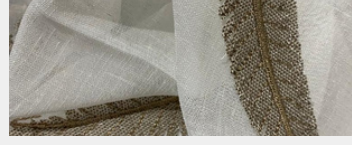

COMPOSITION

%25 PES %75 VISCON

CARE

Mon Cheri

“

VALDINGUE

Mon Chéri

Mon Cheri