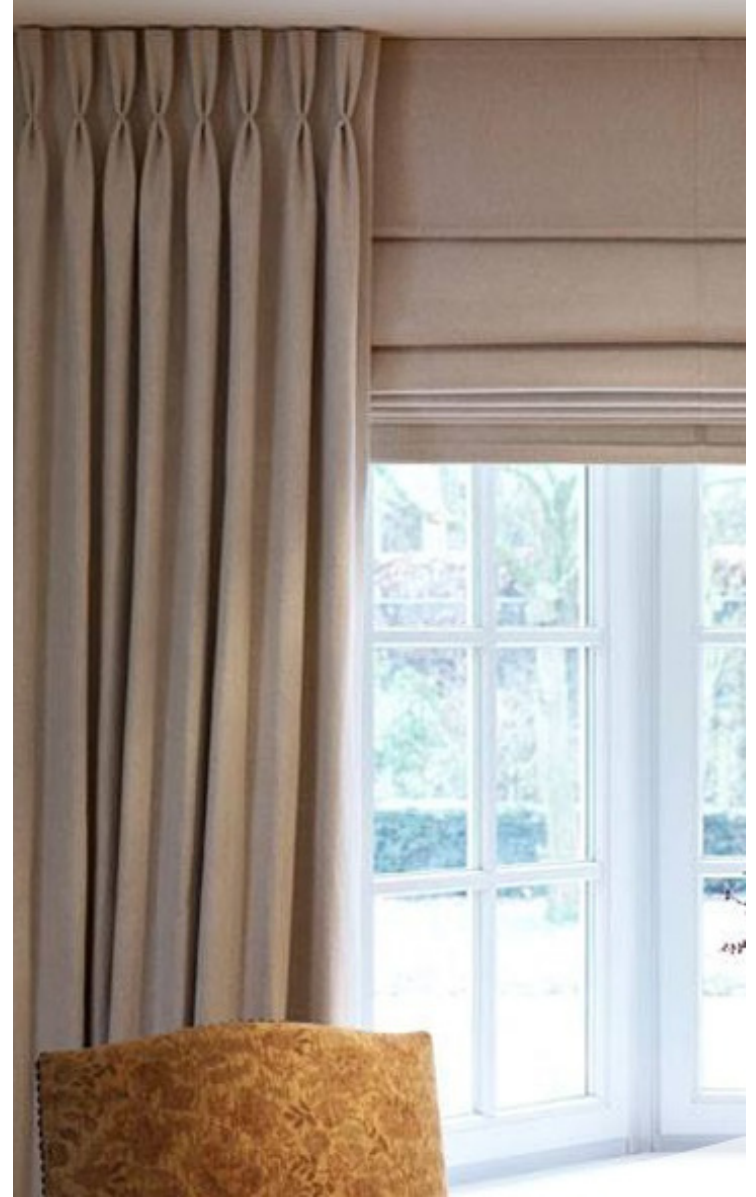

Mon Cheri

“

MENTON