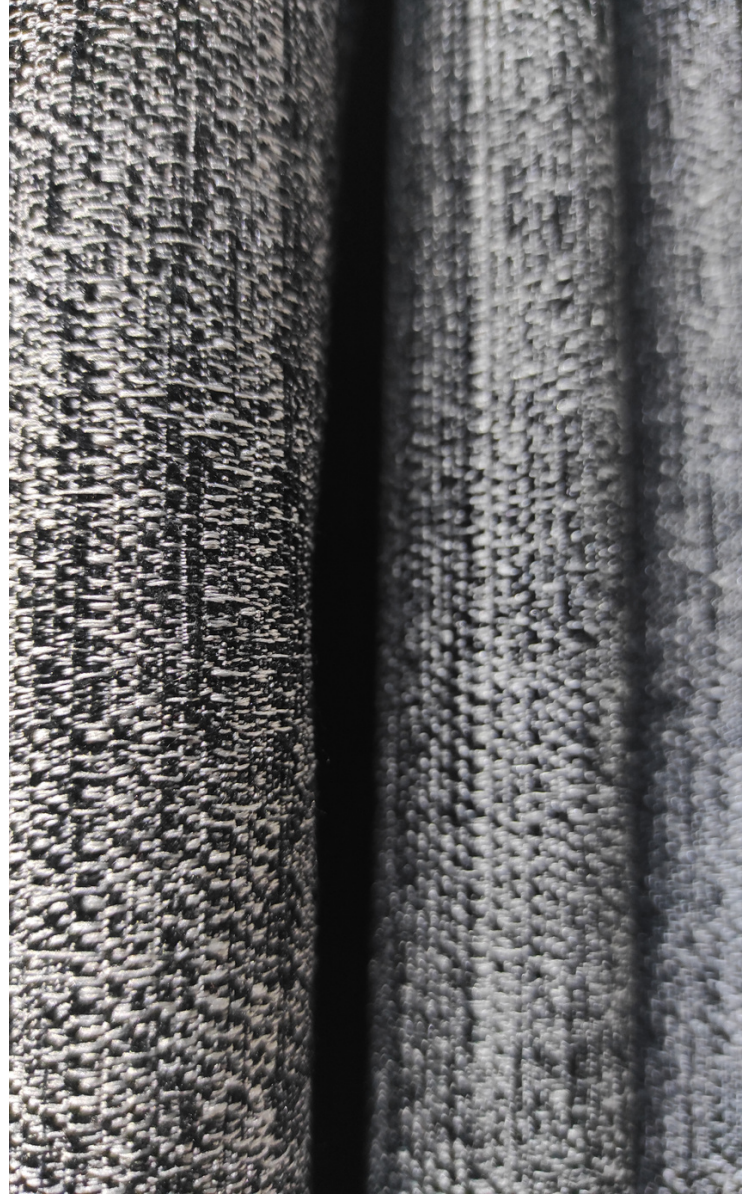

715 GR/MTUL

COMPOSITION

%56 PES %44 COTTON

CARE

Mon Cheri

“

KIMBERLY

Mon Cheri