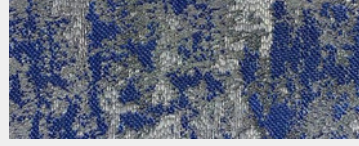

760 GR/MTUL

COMPOSITION

%50 PES %40 COTTON %10 CAT

CARE

Mon Cheri

“

TACHETE

Mon Cheri